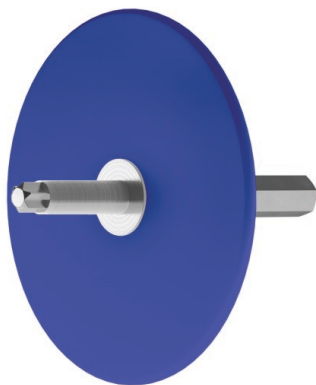

## TFIX-8S-TOOL Специальный монтажный инструмент

Монтажный наконечник с насадкой T40 - для крепления вкручиваемого дюбеля TFIX-8S

#### Свойства и преимущества

- Инструменты облегчающие и ускоряющие монтаж TFIX-8S, обеспечивающие автоматическое и точное углубление дюбеля с одновременным выравниванием его верхней части с поверхностью термоизоляции
- Удобный монтаж - легкая и быстрая установка
- Монтажный наконечник TORX-40