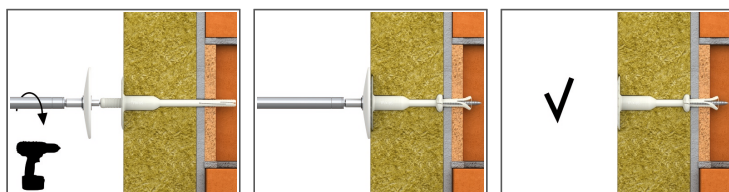

Инструкция монтажа

1. [Russian]: Insert driver bit into recess in head moulding of R-TFIX-8S screw.
2. [Russian]: W podłożach kategorii A,B,C,D minimalna głębokość wiercenia wynosi 35mm, w podłożu E - gazobetonie 75mm.
3. Затянуть шуруп до полного закрепления дюбеля (тарелка должна находиться на одном уровне со слоем термоизоляции)