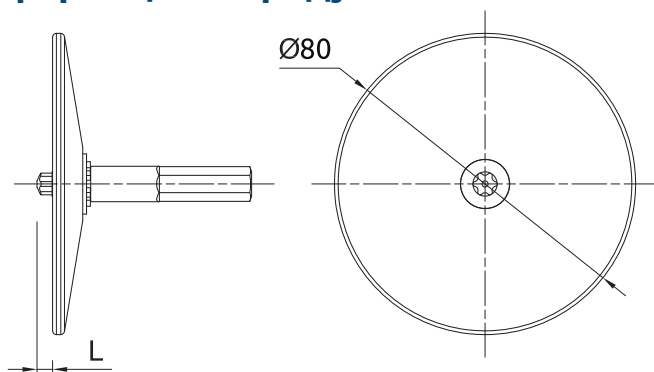

Информация о продукте

Изделие	Тип монтажного наконечника	Диаметр		Длина
		d	L	
		[мм]		
TFIX-8S-TOOL	T40	80	4	

Данные логистики

Размер	Изделие	Диаметр [мм]	Длина [мм]	Крепёжный элемент			Количество [шт]			Вес [кг]			ШТРИХ-КОД
				Диаметр [мм]	Длина [мм]	Диаметр тарелки [мм]	Единица упаковки	Сборная упаковка	Поддон	Единица упаковки	Сборная упаковка	Поддон	
	TFIX-8S-TOOL	80	4				1	16	384	0.10	1.60	68.4	5906675032450
Ø8	TFIX-8S-115			8	115	60	200	200	8000	5.8	5.8	263.7	5906675033853
	TFIX-8S-135			8	135	60	200	200	8000	6.4	6.4	286.4	5906675027579
	TFIX-8S-155			8	155	60	200	200	6400	7.2	7.2	259.8	5906675028774
	TFIX-8S-175			8	175	60	200	200	6400	7.8	7.8	278.9	5906675028323
	TFIX-8S-195			8	195	60	200	200	6400	8.5	8.5	301.7	5906675027845
	TFIX-8S-215			8	215	60	100	100	4000	4.8	4.8	223.5	5906675028026
	TFIX-8S-235			8	235	60	100	100	4000	5.1	5.1	233.8	5906675028347
	TFIX-8S-255			8	255	60	100	100	4000	5.4	5.4	244.0	5906675049670
	TFIX-8S-275			8	275	60	100	100	4000	5.7	5.7	258.0	5906675018843
	TFIX-8S-295			8	295	60	100	100	4000	6.2	6.2	276.0	5906675018850
	TFIX-8S-335			8	335	60	100	100	4000	6.7	6.7	297.4	5906675018867
	TFIX-8S-355			8	355	60	100	100	3200	7.3	7.3	263.3	5906675088044
	TFIX-8S-375			8	375	60	100	100	3200	7.5	7.5	271.1	5906675087313
	TFIX-8S-395			8	395	60	50	50	1600	4.3	4.3	166.1	5906675079042
	TFIX-8S-415			8	415	60	50	50	1600	4.5	4.5	172.3	5906675088822
	TFIX-8S-435			8	435	60	50	50	1600	4.6	4.6	177.3	5906675117140
TFIX-8S-455			8	455	60	50	50	1600	4.7	4.7	180.1	5906675335131